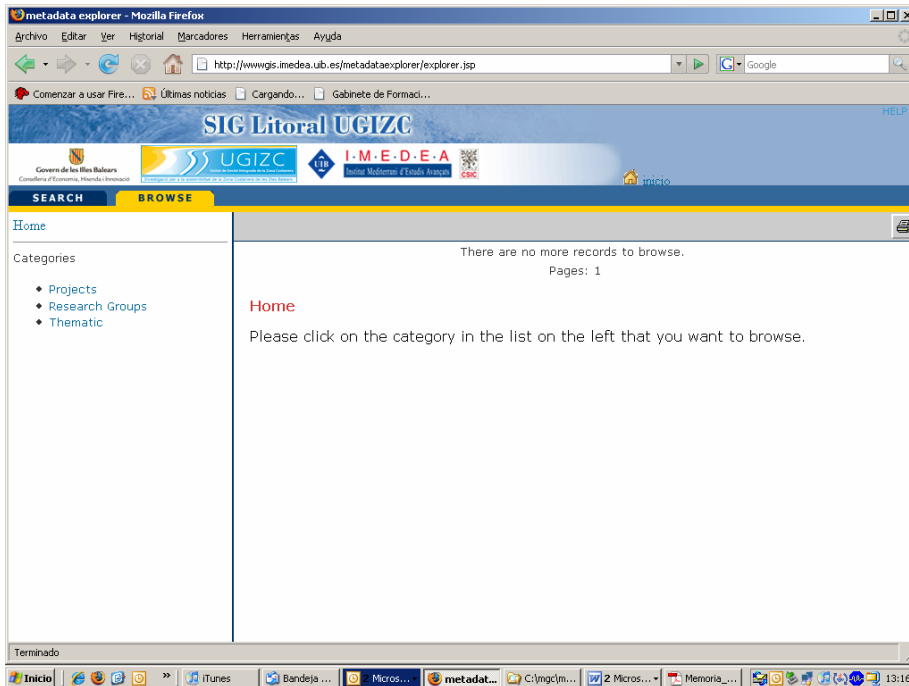

Buscador de Metadatos

Tenemos una pestaña de búsqueda (SEARCH) y otra de exploración (BROWSE).

Donde podemos “navegar” hasta el tema adecuado, sus metadatos (View Details) o incluso descargarlos si estamos autorizados mediante un diálogo Usuario/Contraseña).